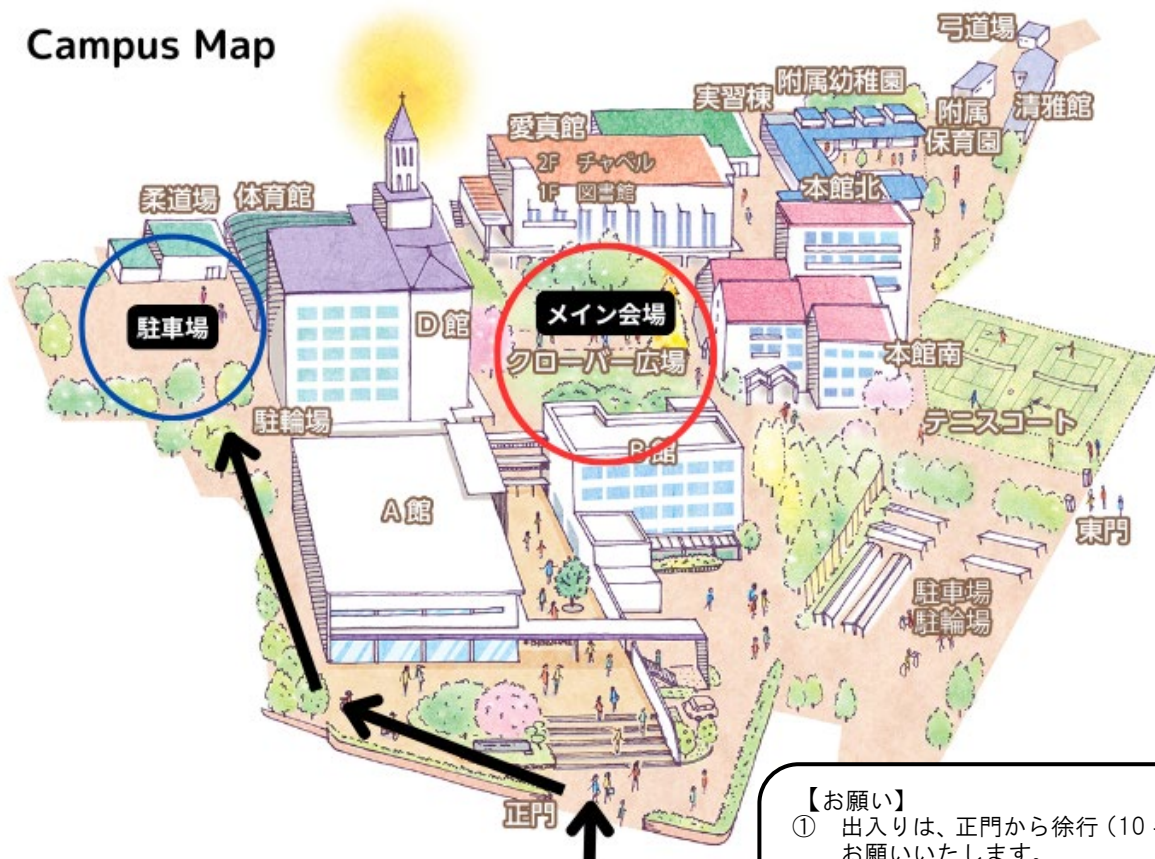

◇出演日時：11月10日 12時40分～ ◇場所：本学中庭（クローバー広場）

※諸事情によりゲストが予告なく変更になる場合がございます。予めご了承ください。

- **多彩な出店とチャリティー活動も**
ゼミやサークルによる飲食店の出店、キッチンカーも登場。さらに、売上げを福祉団体に寄付する「チャリティーカフェ」を設置し、楽しみながら社会貢献できる場もご用意しています。

学生会のこだわり POINT ☆

今年はプレゼント抽選会の整理券配付を120名限定にすることによって、当選確率が1/3になりました！
1位は1万円相当の商品カタログからお好きな品を選べます。
他にもヘアアイロンやブレンダーなど豪華商品がたくさん。お楽しみに！

お笑い芸人の方をゲストにお迎えしたいと考え、仲介業者からいただいた出演候補リストの中からネタを観て、学生会本部メンバーで投票を行いました。その結果、「9番外レトロ」さんに決定！みんなのイチオシです！

学生会 企画班
松山東雲短期大学 2年 Aさん

2023 年度の様子

2024 年度 学生会メンバー

最新情報は学生会 Instagram に掲載しています →
@shinonome_gakuseikai

Campus Map

【お願い】

- ① 出入りは、正門から徐行（10キロ）でお願いいたします。
- ② 正門で「会社名」をお伝えください。
- ③ 駐車スペースに到着されましたら、広報担当者（TEL 090-5276-3118）までご連絡ください。

お忙しいところ恐れ入りますが、取材につきまして、どうぞよろしくご検討ください。
なお、お越しいただける際は、事前にご連絡いただけますと幸いです。
電話やメールでの取材もお受けしておりますので、お気軽にお問い合わせください。