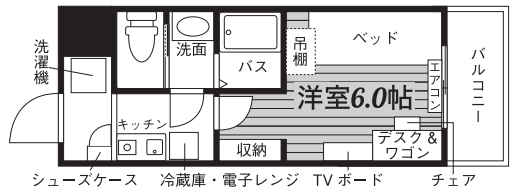

1Kタイプ(18.5㎡)