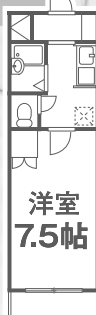

コーポNK 305号室

鉄筋コンクリート造4階建て(全19戸)
住所: 松山市此花町8-8

大学まで 徒歩
約9分

洋室
7.5帖

- エアコン
- 照明器具
- 室内洗濯機置場
- 独立洗面化粧台
- インターホン
- モニター付きインターホン
- エレベーター
- 風呂トイレ別
- オートロック
- 温水洗浄便座
- インターネット無料
- オール電化

Point!
中心地が近いので、立地が良好です。アルバイトをするにも便利! 南向きベランダで日当たりがいいから、洗濯物もよく乾きます。心身ともに気持ちの良い生活を過ごしましょう!

ひとり暮らしの専門店

学生マンションセンター

☎ 089-926-6111

松山市平和通3丁目3-3 グランビュー松山1階
<http://www.e-tatemono.co.jp/>

広めのリビングと人気の設備が充実!