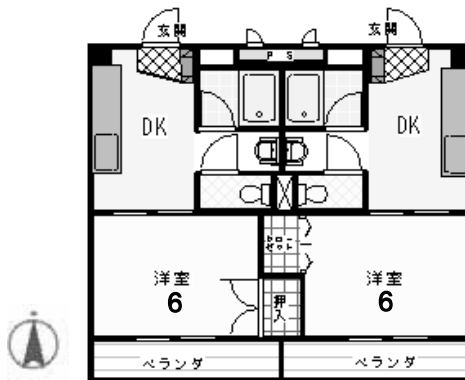

共益費: 3,000円

水道料: 2,000円

東雲大学まで
自転車です5分

☆日当り良好、おすすめマンション☆

冷蔵庫、洗濯機、ガスコンロ付

- ★ ご両親様が来たときに利用できる駐車場完備♪
- ★ 洗面所独立、ウォシュレットついてます♪
- ★ 南ベランダで日当り良好、おすすめです♪

敷金0
礼金0

愛媛県知事(10)第2904号