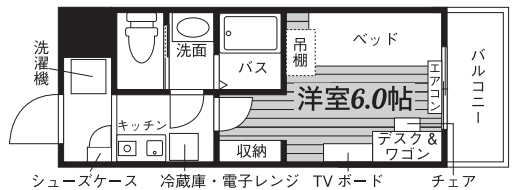

1Kタイプ(18.5㎡)