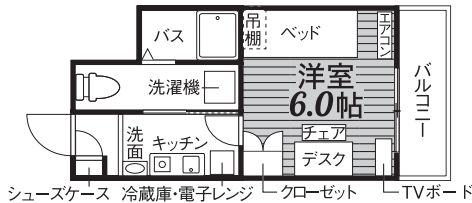

シューズケース 冷蔵庫・電子レンジ クローゼット TVボード

1Kタイプ(19.8㎡)