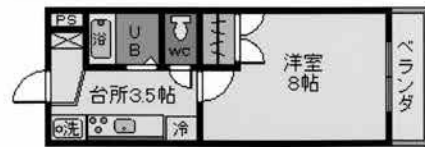

女子大へ徒歩3分！！

- 一番人気！！・女子学生専用
- オートロック 南向き 日当たり良好です
- ニ宮ホームにお任せ。インターネット無料

ポイント

この家賃で 冷蔵庫・
洗濯機・ガスコンロ付

賃料 **¥31,000**～(2階)

共益費 ¥3,000 ・水道料 ¥2,000

敷金 0ヶ月 ・礼金 1ヶ月

(1階防犯対応有り・24時間防犯カメラ作動中)