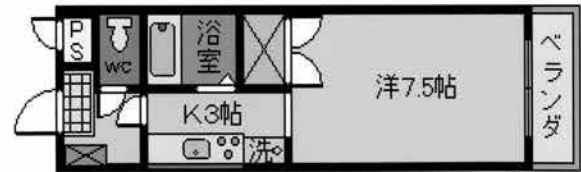

女子大へ徒歩4分！！

- スーパー近くで買い物便利・・・！
- トイレはうれしいウォシュレット

ポイント

この家賃で ガスコンロ・
室内洗濯機便座検討

賃料 **¥27,000~**

共益費 ¥3,000- ・ 水道料 ¥2,000-
敷金 0ヶ月 礼金 0ヶ月
清掃代 ¥30,800 町費 ¥300-

- 東向西
- エアコン
- トイレ7口別
- 洗濯機室内
- LPガス

二宮ホーム