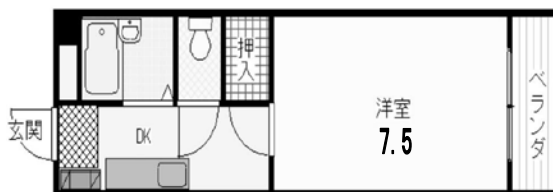

☆インターネット無料☆

- ☀️ スーパー近く、生活便利♪
- ☀️ エアコンあり、バス、トイレ別♪
- ☀️ ガスコンロ、洗濯機、冷蔵庫付♪

敷金0

愛媛県知事(10)第2904号

〒790-0911 松山市桑原3丁目4番4号

太陽ホーム株式会社

TEL 089-932-1507
FAX 089-932-1586