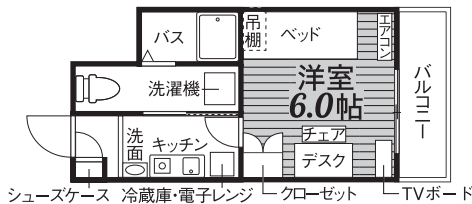

シューズケース 冷蔵庫・電子レンジ クローゼット TVボード

1Kタイプ(19.8㎡)