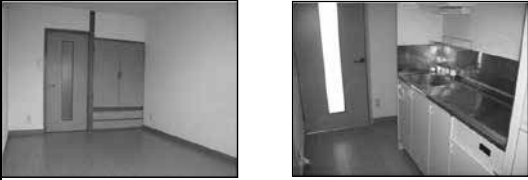

サンコート桑原

家賃 **32,000** 円～
共益費：3,000円 水道料金：2,500円

東雲大学まで
自転車で4分

☆希望により、冷蔵庫、洗濯機、ガスコンロ設置いたします☆

★インターネット無料★

- ★ 設備充実、お手頃家賃設定♪
- ★ 全室南ベランダで日当たり良好、おすすめです♪