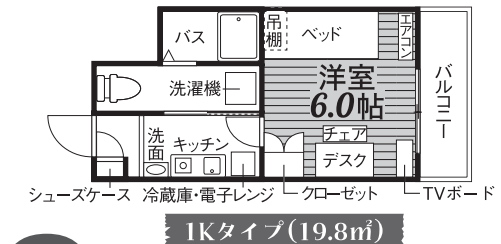

女子専用フロア

入居者が女子学生と分かっているので安心!

1Fフロアの入居者を女子学生だけに限定した女子専用フロアがあります。

1. **設備** オートロック/防犯カメラ(ユニセーフ24)/宅配BOX/セパレート/温水洗浄便座
   IHキッチン/浴室乾燥機/独立洗面化粧台/暗証番号式キー/モニター付インターフォン

伊予鉄道環状線「赤十字病院前」駅より徒歩6分

UniLife 愛媛大学前店

電話無料 **0120-974-651**

TEL: 089-911-5133
〒790-0825 愛媛県松山市道後橋又2-10 松本ビル1F

UniLife マスコットキャラクター「シングルムラ」 株式会社ジェイ・エス・ピー・ネットワーク 国土交通大臣(6)第5716号【仲介】(公社)全日本不動産協会 (公社)不動産保証協会 (公社)首都圏不動産公正取引協議会