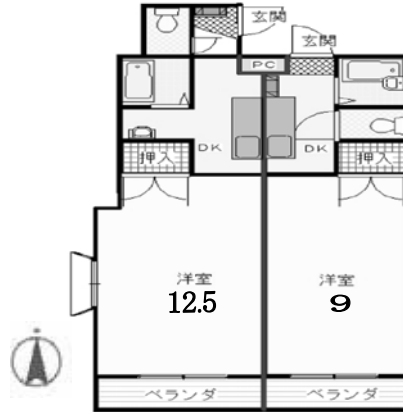

敷金0
礼金1

愛媛県知事(10)第2904号

〒790-0911 松山市桑原3丁目4番4号

太陽ホーム株式会社

TEL 089-932-1507
FAX 089-932-1586