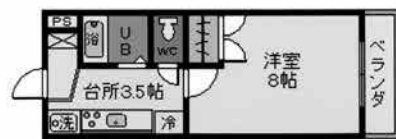

二宮ホーム

089-933-6577

東雲女子大正門前の当社へ