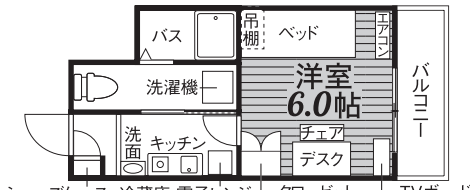

1Kタイプ(19.8㎡)