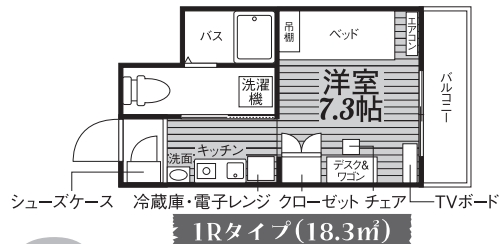

24時間サポートサービス

入居者のみなさまを24時間365日サポート!

トラブル発生!

- ◆お部屋の鍵をなくした
- ◆トイレの水が止まらない
- ◆連絡が取れなくて心配
- ◆隣が騒がしくて眠れない

1. **設備** オートロック/防犯カメラ(ユニセーフ24)/宅配BOX/セパレート/温水洗浄便座
   IHキッチン/浴室乾燥機/独立洗面化粧台/暗証番号式キー/モニター付インターフォン

伊予鉄道環状線「赤十字病院前」駅より徒歩6分

UniLife 愛媛大学前店

電話無料 **0120-974-651**

TEL: 089-911-5133
〒790-0825 愛媛県松山市道後橋又2-10 松本ビル1F

UniLife マスコットキャラクター「ユニライダー」 株式会社ジェイ・エス・ピー・ネットワーク 国土交通大臣(6)第5716号【仲介】(公社)全日本不動産協会 (公社)不動産保証協会 (公社)首都圏不動産公正取引協議会

女子専用
フロアあり
学生
マンション