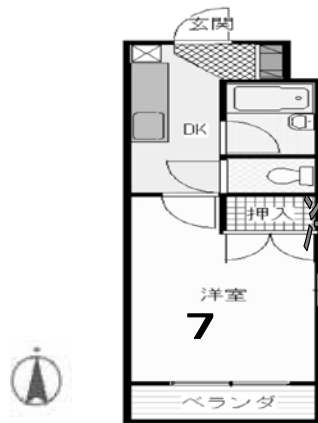

☆女子学生専用、家電付マンション☆

- ★ ご両親様が来たときに利用できる駐車場完備♪
- ★ モニター付きオートロックマンション♪
- ★ インターネット無料で利用できます♪