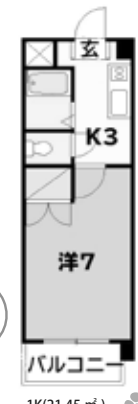

1K(24.00㎡)

お部屋さがし物語 花みずき南店
089-913-0005

株式会社日本エイジェント 免許番号 国土交通大臣(3)第8531

大学まで徒歩

約5分

ご成約で自転車プレゼント★思い描く夢も暮らしも自分色。

家賃は入居日からOK!

家賃

1K(21.45㎡)

お部屋さがし物語 花みずき南店
089-913-0005

株式会社日本エイジェント 免許番号 国土交通大臣(3)第8531

大学まで徒歩

約2分

学校もスーパーも近い！選べる壁紙で私だけのオシャレ空間★

家賃は入居日からOK!

家賃