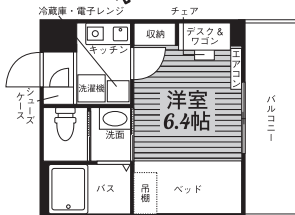

株式会社ジェイ・エス・ビー・ネットワーク 国土交通大臣(第)5716号【仲介】(公社)全日本不動産協会 (公社)不動産保証協会 (公社)首都圏不動産公正取引協議会

女子専用
フロアあり
学生
マンション

(仮称)学生会館 Uni E'meal 愛媛大学前Ⅱ

パナマ
ビュースキ
CHECK!

- 新築
- 食事付
- 家具家電付

ユニライフ 12351 検索

完成予想図

1Kタイプ(18.5㎡)