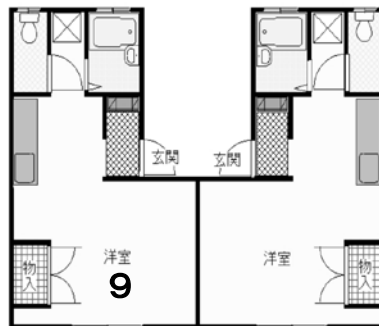

敷金0
礼金1

愛媛県知事(10)第2904号

〒790-0911 松山市桑原3丁目4番4号

太陽ホーム株式会社

TEL 089-932-1507
FAX 089-932-1586