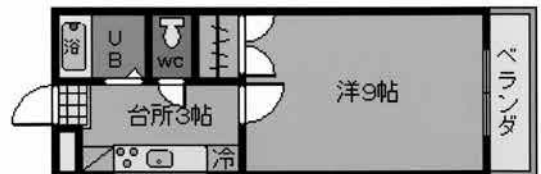

賃料 **¥29,500~**

共益費 ¥3,000- ・ 水道料 ¥2,800-
敷金 0ヶ月 ・ 礼金 1ヶ月