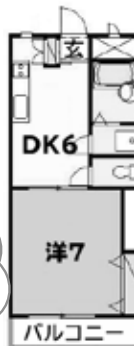

詳細はこちらからチェック!

インターネット無料やTVモニターホン等、ひとり暮らしに嬉しい設備が充実!洗濯機置場も室内で、ちょっとした脱衣所まで付いてます!ホワイト調の床でお部屋も明るい雰囲気仕上がりです☆

住むだけでお得!毎月の家賃等に応じて弊社独自のポイント「aコイン」が貯まります!

キッチンも広くて使いやすく、料理を頑張りたい方には特にオススメ!

お部屋さがし物語 花みずき南店 089-913-0005

株式会社日本エイジェント 免許番号 国土交通大臣(3)第8531

1DK(29.16㎡)

掲載物件の他にもたくさんご紹介できます!お気軽にご相談ください!

大学まで自転車

約4分

この家賃でこの広さ！セキュリティ面も安心のおすすめ物件

家賃は入居日からOK!

家賃