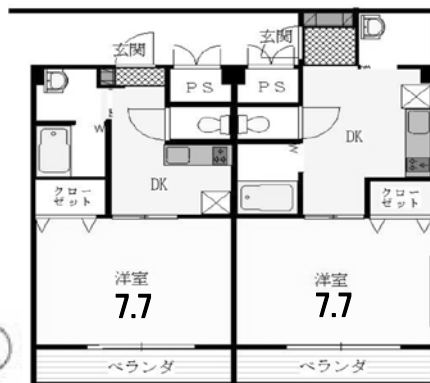

☆女性専用、オール電化マンション☆

- ★ ご両親が来たときに利用できる駐車場完備♪
- ★ オートロック、独立洗面所、シャンプードレッサー♪
- ★ インターネット無料で利用できます♪