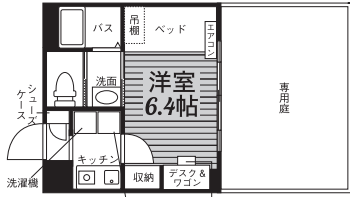

女子専用
フロアあり
学生
マンション

(仮称)学生会館 Uni E'meal 愛媛大学前Ⅱ

パナマ
ビュースキ
CHECK!

- 新築
- 食事付
- 家具家電付

ユニライフ 12351 検索

完成予想図

1Kタイプ(18.5㎡)

学校まで自転車 15分 / 伊予鉄道環状線「赤十字病院前」駅徒歩7分