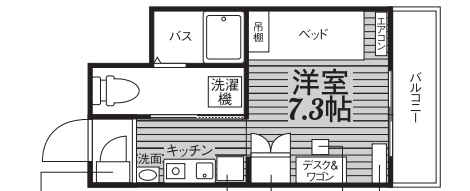

1Rタイプ(18.3㎡)