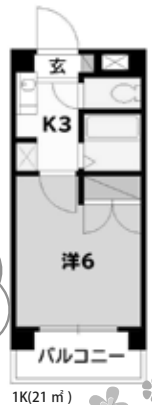

Selene 三番館

松山市桑原2丁目7-20

設備

TVモニターホンも完備で、防犯面も安心◎オススメのお部屋です!

詳細はこちらからチェック!

インターネット無料や室内洗濯機置場、TVモニターホン、IHコンロなど、ひとり暮らしの「欲しい」設備がたくさん詰まっています。すぐ近くにスーパーもあるので、学校帰りのお買い物も便利です♪

キッチンはIHクッキングヒーターなので火を使わなくて安心です☆☆

1K(21㎡)

住むだけでお得! 毎月の家賃等に応じて弊社独自のポイント「aコイン」が貯まります!

掲載物件の他にもたくさんご紹介できます! お気軽にご相談ください!

お部屋さがし物語 **花みずき南店**
089-913-0005

株式会社日本エイジェント 免許番号 国土交通大臣(3)第8531

大学まで徒歩
約**4分**

女子の憧れが詰まったお部屋♪インターネット無料も完備!

家賃は入居日
からでOK!

家賃