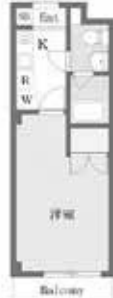

32,000円~

敷金:0円 礼金:0円 共益費:3,000円 水道代:検針

24時間管理で初めての一人暮らしも安心!

キャトルセゾン
松山市桑原4丁目13-20

Point!

室内洗濯機置場有り!

安心のオートロック!

1K